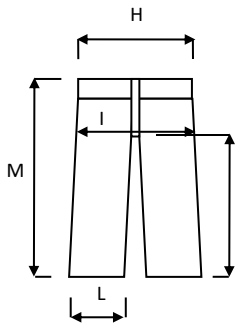

Fiche technique du vêtement 8839B

Identification de l'article					
Référence Article :	8839B	Code art fournisseur :	8839B	Code fournisseur:	012520
Code couleur Industrial Starter :	040 (bleu)	<input checked="" type="checkbox"/>	Article de catalogue		
		<input type="checkbox"/>	Article personnalisé		
			Code client	N/A	
Nom de l'article :	Bermuda en jeans "JEANS EXTREME"				

Description technique de l'article			
	Composition	Couleur	Poids du tissu [g/m ²]
Tissu principal :	98% coton 2% élasthanne	Bleu	280 +/- 5% avant le lavage 320 +/- 5% après lavage
Tissu contrasté :	97 % polyester 3 % élasthanne (anti-abrasion)	Noir	165 +/- 5%
Tissu de doublure de poche :	80% polyester 20% coton	Noir	115 +/- 5%
Accessoires :	Fermeture éclair centrale, 4 poches + 1 poche mètre et 1 poche rétractable pour téléphone portable		
Logos et broderies :			
Tailles :	S, M, L, XL, XXL, XXXL		
Conditionnement :	1 bermuda par boîte 10 bermudas par carton		
Instructions de lavage :			

Conformité aux normes CE		
Catégorie EPI	I	Normes CE et niveaux de protection : EN ISO 13688:2013
Langues des notices d'utilisations	IT,ES,CZ,PL,EN,PT,SK,HU,FR,DE,LT,RS,GR,SI,LV,HR,EE,TR,RO	

Mesures de taille						
Tailles :	S	M	L	XL	XXL	XXXL
H. Tour de Taille :	80	85	90	95	100	105
I. Tour de Bassin :	100	105	110	115	120	125
L. Bas :	23	24	25	26	27	28
M. Longueur:	51	52	53	54	55	56

Fiche technique du vêtement 8839B

Dessin et photo

8839D BERMUDA JEAN EXTRÊME « CUBE »

n. 12 boîtes assorties (couleur unique)
(1/S, 2/M, 3/L, 3/XL, 2/XXL, 1/XXXL)

Vicenza, 23/11/2022

Directeur des achats /Purchasing manager